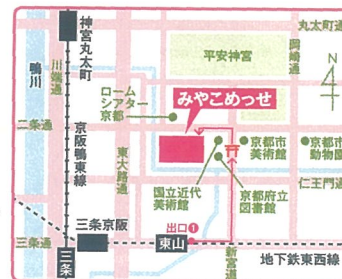

出展法人の職種例

介護職 相談員
支援員 指導員 リハビリ職
看護職 保育士 など

みやこめっせ3F
(京都市勧業館)

地下鉄東西線「東山駅」徒歩約8分
市バス5、100系統「岡崎公園美術館・
平安神宮前」下車

イベントの詳細は
ココで
チェックしよう！

FUKUJOB
想いがシゴトになるサポートサイト

公式オフィシャルページで
最新情報を発信中！

Facebookもチェック