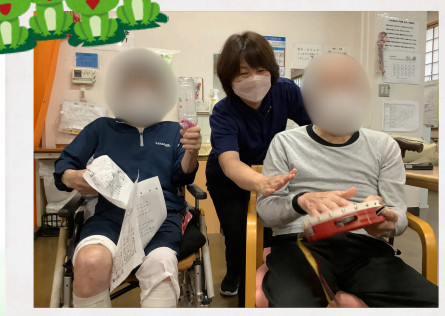

手作り楽器で
ノリノリ～